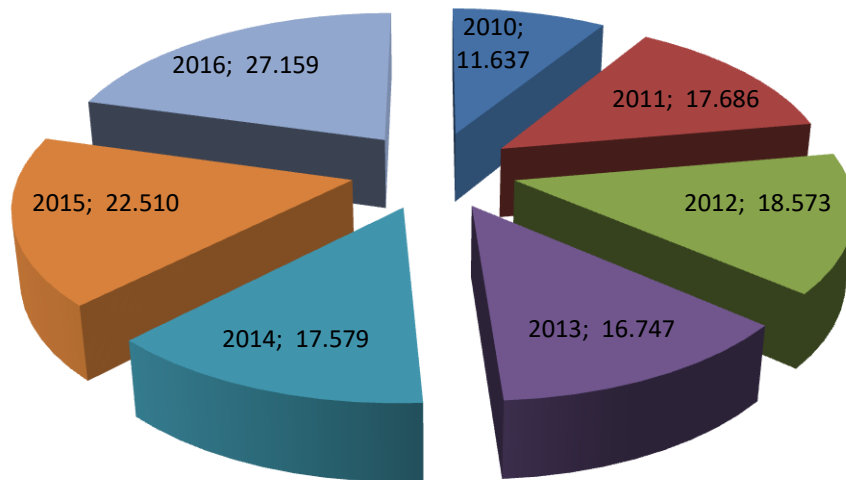

Frekuensi Domestik Masuk Hewan 2010 s.d 2016

Sumber : EQVET System

Frekuensi Domestik Masuk BAH 2010 s.d 2016

Sumber : EQVET System

Frekuensi Domestik Masuk HABAHA 2010 s.d 2016

Sumber : EQVET System

Frekuensi Domestik Masuk MP/Benda Lain 2010 s.d 2016

Sumber : EQVET System

Frekuensi Domestik Keluar Hewan 2010 s.d 2016

Sumber : EQVET System

Frekuensi Domestik Keluar BAH 2010 s.d 2016

Sumber : EQVET System

Frekuensi Domestik Keluar HABAHA 2010 s.d 2016

Sumber : EQVET System