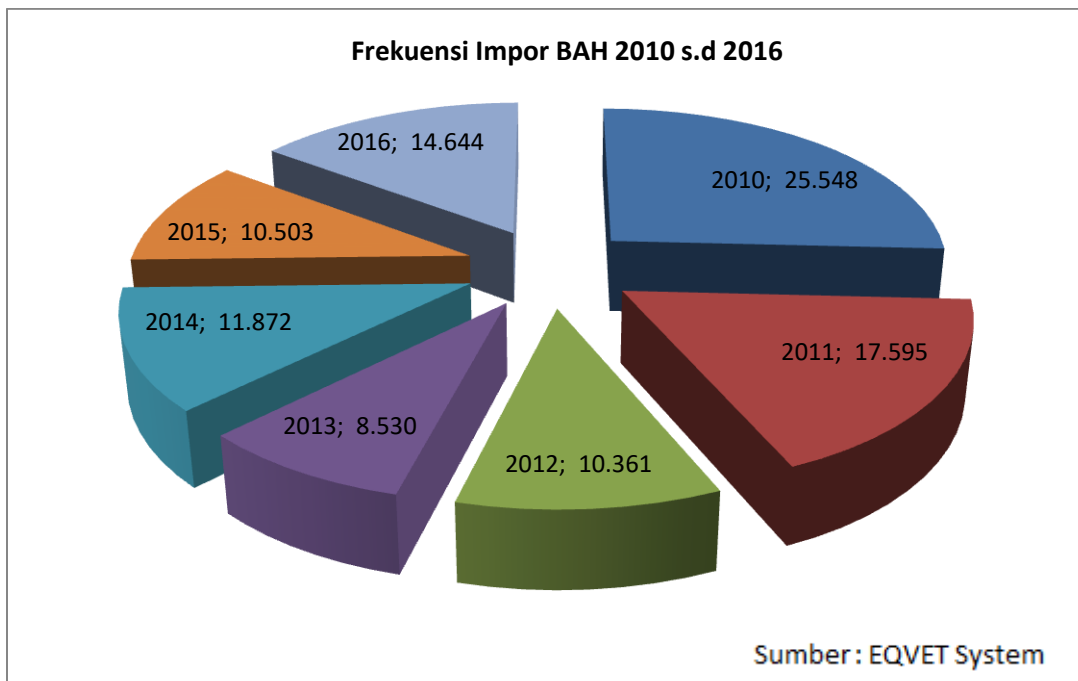

FREKUENSI EKSPOR, IMPOR, DOMESTIK MASUK, DOMESTIK KELUAR MEDIA PEMBAWA KARANTINA HEWAN TAHUN 2010 S.D 2016

Frekuensi Impor HABAH 2010 s.d 2016

Sumber : EQVET System

Frekuensi Impor MP/Benda Lain 2010 s.d 2016

Sumber : EQVET System

Frekuensi Ekspor Hewan 2010 s.d 2016

Frekuensi Ekspor BAH 2010 s.d 2016

Frekuensi Ekspor HABAH 2010 s.d 2016

Sumber : EQVET System

Frekuensi Ekspor MP/Benda Lain 2010 s.d 2016

Sumber : EQVET System