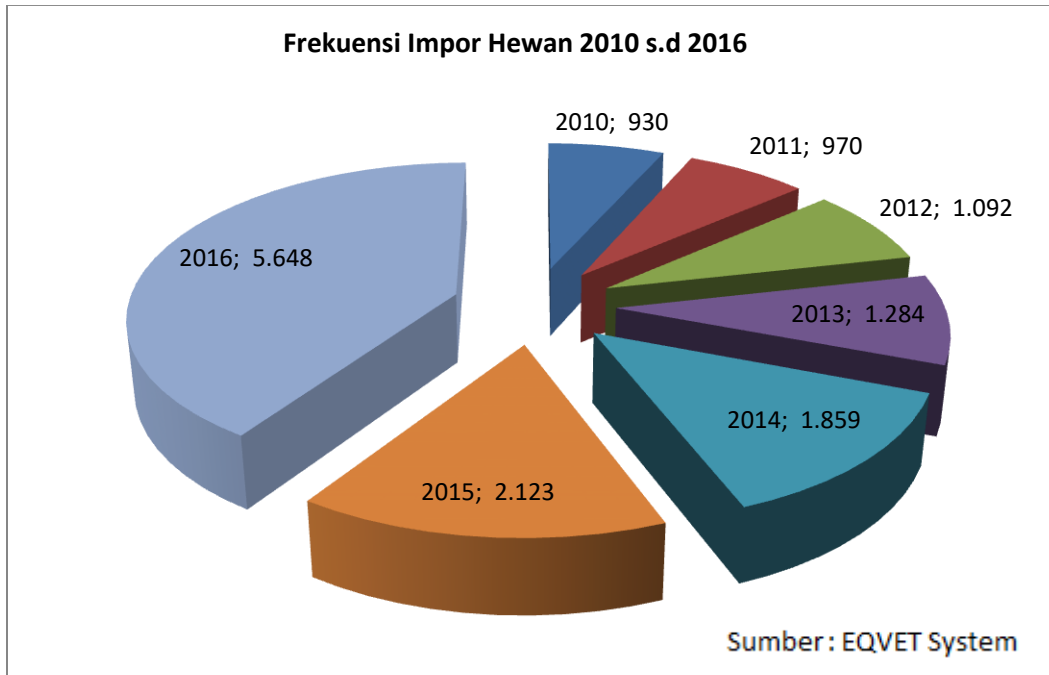

FREKUENSI EKSPOR, IMPOR, DOMESTIK MASUK, DOMESTIK KELUAR MEDIA PEMBAWA KARANTINA HEWAN TAHUN 2010 S.D 2016

Frekuensi Impor HABAH 2010 s.d 2016

Sumber : EQVET System

Frekuensi Impor MP/Benda Lain 2010 s.d 2016