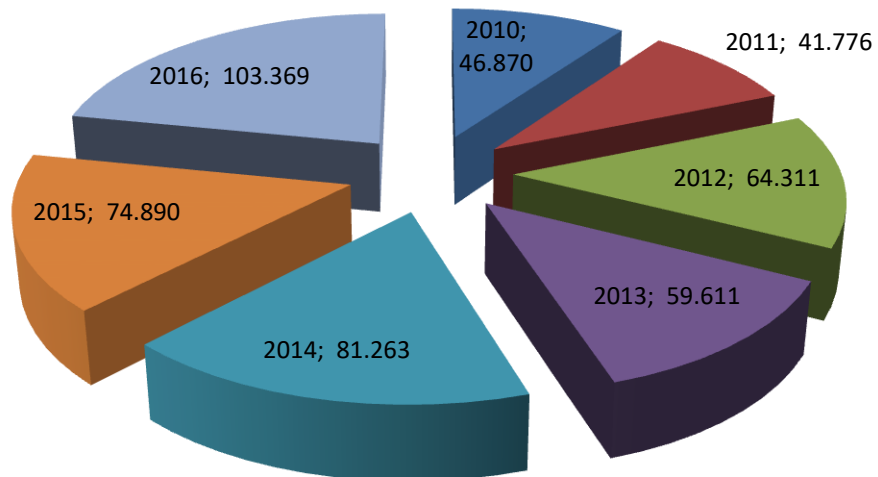

Frekuensi Domestik Masuk Hewan 2010 s.d 2016

Sumber : EQVET System

Frekuensi Domestik Masuk BAH 2010 s.d 2016

Sumber : EQVET System

Frekuensi Domestik Masuk HABAHA 2010 s.d 2016

Sumber : EQVET System

Frekuensi Domestik Masuk MP/Benda Lain 2010 s.d 2016

Sumber : EQVET System

Frekuensi Domestik Keluar Hewan 2010 s.d 2016

Sumber : EQVET System

Frekuensi Domestik Keluar BAH 2010 s.d 2016

Sumber : EQVET System

Frekuensi Domestik Keluar HABAHA 2010 s.d 2016

Sumber : EQVET System