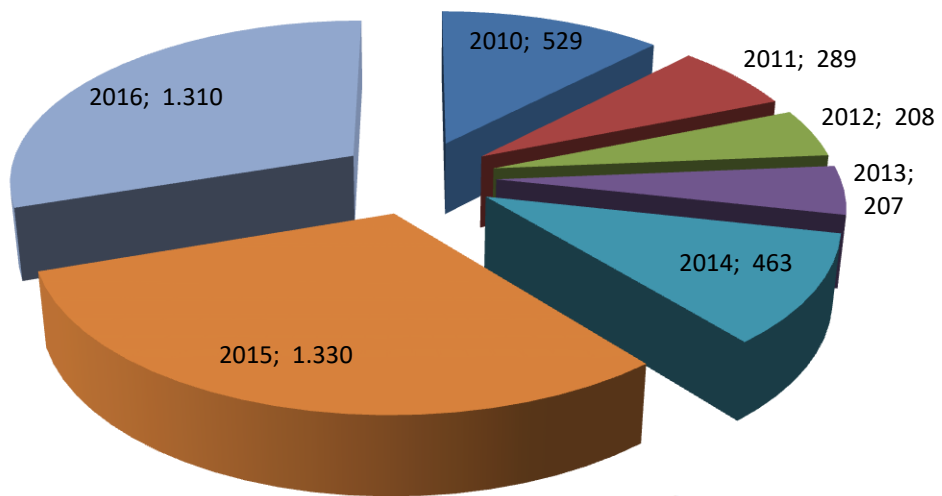

Sumber : EQVET System

Frekuensi Ekspor Hewan 2010 s.d 2016

Frekuensi Ekspor BAH 2010 s.d 2016

Frekuensi Ekspor HABAH 2010 s.d 2016

Sumber : EQVET System

Frekuensi Ekspor MP/Benda Lain 2010 s.d 2016

Sumber : EQVET System

Frekuensi Domestik Masuk Hewan 2010 s.d 2016

Sumber : EQVET System

Frekuensi Domestik Masuk BAH 2010 s.d 2016

Sumber : EQVET System

Frekuensi Domestik Masuk HABAHA 2010 s.d 2016

Sumber : EQVET System

Frekuensi Domestik Masuk MP/Benda Lain 2010 s.d 2016