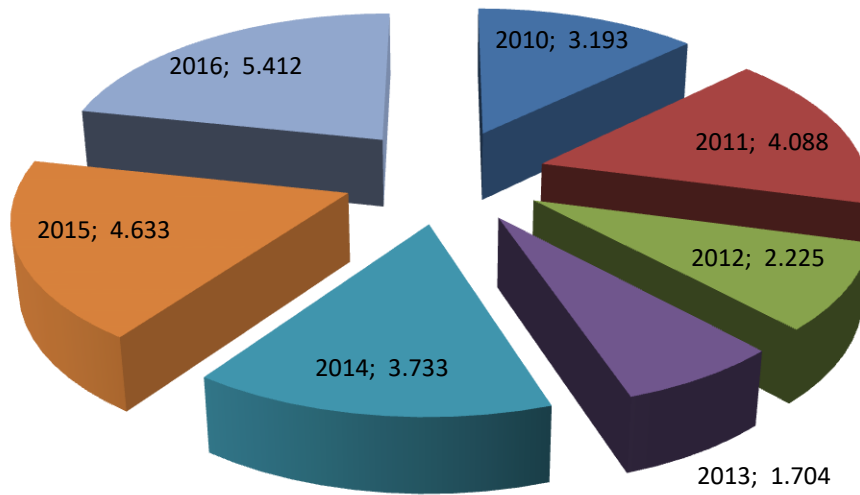

FREKUENSI EKSPOR, IMPOR, DOMESTIK MASUK, DOMESTIK KELUAR MEDIA PEMBAWA KARANTINA HEWAN TAHUN 2010 S.D 2016

Frekuensi Impor HABAH 2010 s.d 2016

Sumber : EQVET System

Frekuensi Impor MP/Benda Lain 2010 s.d 2016

Sumber : EQVET System

Frekuensi Ekspor Hewan 2010 s.d 2016

Frekuensi Ekspor BAH 2010 s.d 2016

Frekuensi Ekspor HABAH 2010 s.d 2016

Sumber : EQVET System

Frekuensi Ekspor MP/Benda Lain 2010 s.d 2016

Sumber : EQVET System

Frekuensi Domestik Masuk Hewan 2010 s.d 2016

Sumber : EQVET System

Frekuensi Domestik Masuk BAH 2010 s.d 2016

Sumber : EQVET System

Frekuensi Domestik Masuk HABAHA 2010 s.d 2016

Sumber : EQVET System

Frekuensi Domestik Masuk MP/Benda Lain 2010 s.d 2016