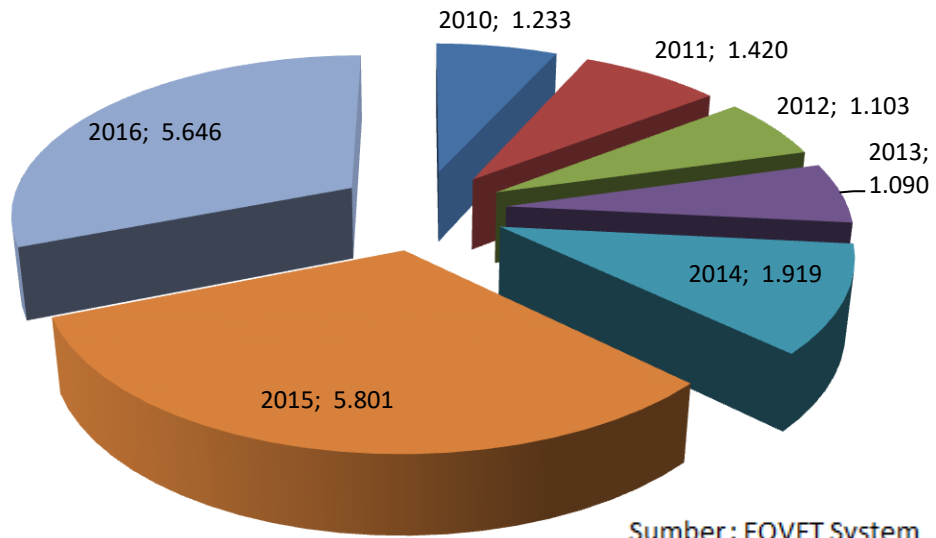

FREKUENSI EKSPOR, IMPOR, DOMESTIK MASUK, DOMESTIK KELUAR MEDIA PEMBAWA KARANTINA HEWAN TAHUN 2010 S.D 2016

Frekuensi Impor HABAH 2010 s.d 2016

Sumber : EQVET System

Frekuensi Impor MP/Benda Lain 2010 s.d 2016

Sumber : EQVET System

Frekuensi Ekspor Hewan 2010 s.d 2016

Frekuensi Ekspor BAH 2010 s.d 2016

Frekuensi Ekspor HABAH 2010 s.d 2016

Sumber : EQVET System

Frekuensi Ekspor MP/Benda Lain 2010 s.d 2016

Sumber : EQVET System