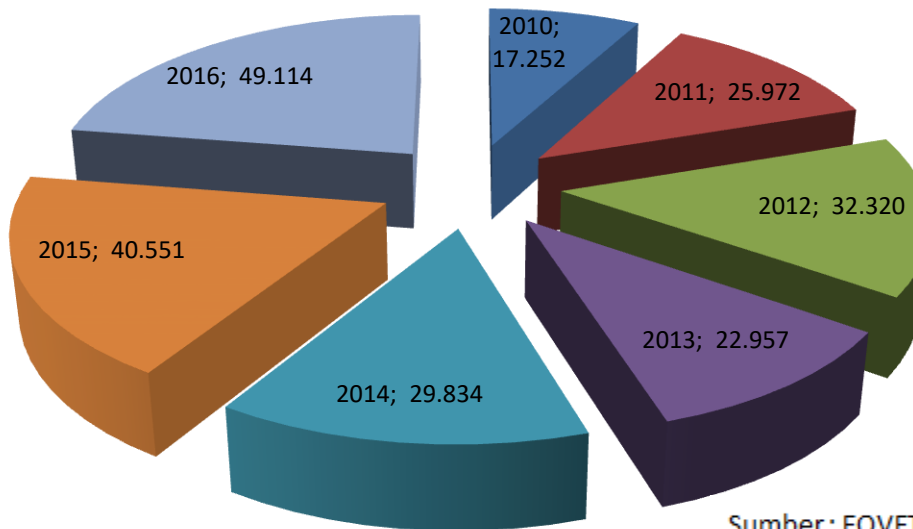

Sumber : EQVET System

Frekuensi Ekspor Hewan 2010 s.d 2016

Frekuensi Ekspor BAH 2010 s.d 2016

Frekuensi Ekspor HABAH 2010 s.d 2016

Sumber : EQVET System

Frekuensi Ekspor MP/Benda Lain 2010 s.d 2016

Sumber : EQVET System

Frekuensi Domestik Masuk Hewan 2010 s.d 2016

Sumber : EQVET System

Frekuensi Domestik Masuk BAH 2010 s.d 2016

Sumber : EQVET System

Frekuensi Domestik Masuk HABAHA 2010 s.d 2016

Sumber : EQVET System

Frekuensi Domestik Masuk MP/Benda Lain 2010 s.d 2016