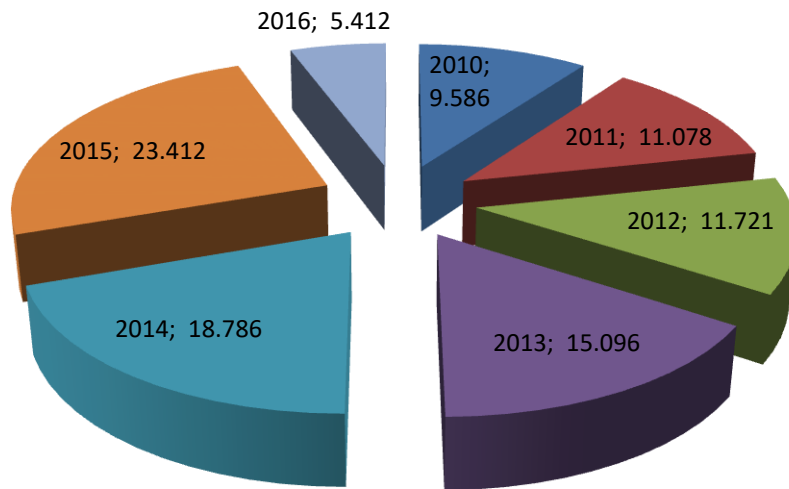

FREKUENSI EKSPOR, IMPOR, DOMESTIK MASUK, DOMESTIK KELUAR MEDIA PEMBAWA KARANTINA HEWAN TAHUN 2010 S.D 2016

Frekuensi Impor HABAH 2010 s.d 2016

Sumber : EQVET System

Frekuensi Impor MP/Benda Lain 2010 s.d 2016

Sumber : EQVET System

Frekuensi Ekspor Hewan 2010 s.d 2016

Frekuensi Ekspor BAH 2010 s.d 2016

Frekuensi Ekspor HABAH 2010 s.d 2016

Sumber : EQVET System

Frekuensi Ekspor MP/Benda Lain 2010 s.d 2016

Sumber : EQVET System