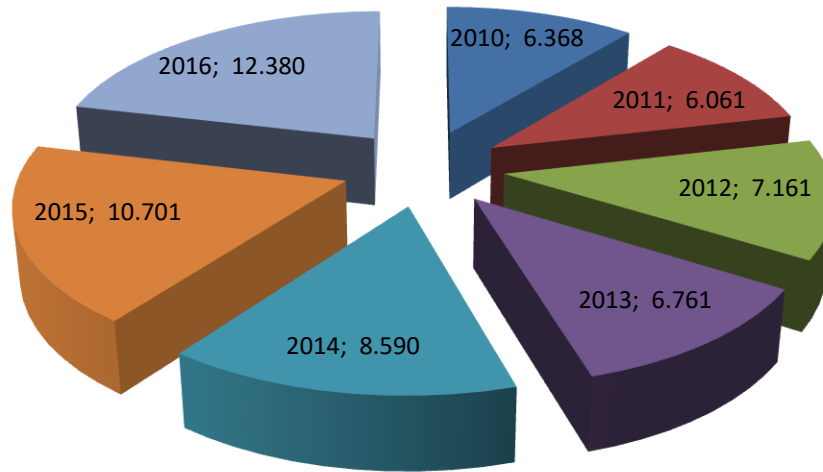

Frekuensi Domestik Masuk Hewan 2010 s.d 2016

Sumber : EQVET System

Frekuensi Domestik Masuk BAH 2010 s.d 2016

Sumber : EQVET System

Frekuensi Domestik Masuk HABAHA 2010 s.d 2016

Sumber : EQVET System

Frekuensi Domestik Masuk MP/Benda Lain 2010 s.d 2016

Sumber : EQVET System

Frekuensi Domestik Keluar Hewan 2010 s.d 2016

Sumber : EQVET System

Frekuensi Domestik Keluar BAH 2010 s.d 2016

Sumber : EQVET System

Frekuensi Domestik Keluar HABAHA 2010 s.d 2016

Sumber : EQVET System