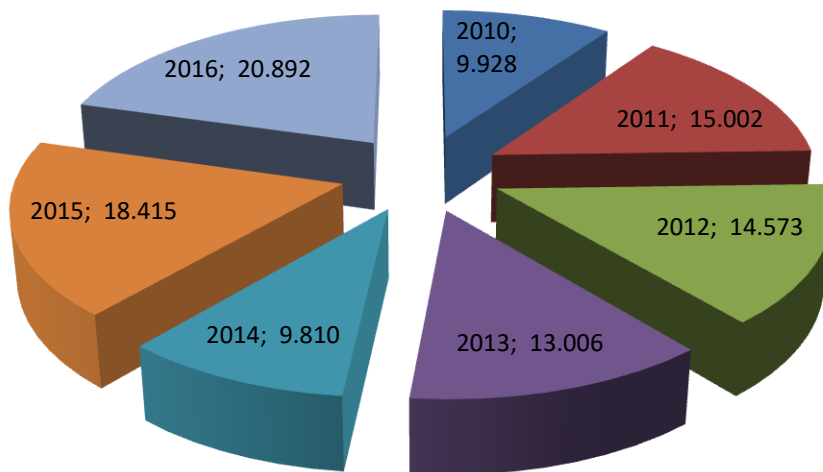

Frekuensi Domestik Masuk Hewan 2010 s.d 2016

Sumber : EQVET System

Frekuensi Domestik Masuk BAH 2010 s.d 2016

Sumber : EQVET System

Frekuensi Domestik Masuk HABAHA 2010 s.d 2016

Sumber : EQVET System

Frekuensi Domestik Masuk MP/Benda Lain 2010 s.d 2016

Sumber : EQVET System

Frekuensi Domestik Keluar Hewan 2010 s.d 2016

Sumber : EQVET System

Frekuensi Domestik Keluar BAH 2010 s.d 2016

Sumber : EQVET System

Frekuensi Domestik Keluar HABAHA 2010 s.d 2016

Sumber : EQVET System