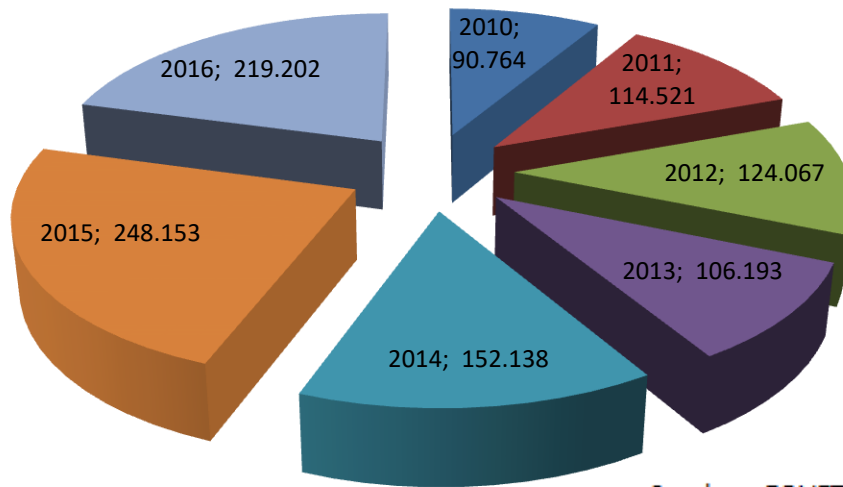

Frekuensi Domestik Masuk Hewan 2010 s.d 2016

Sumber : EQVET System

Frekuensi Domestik Masuk BAH 2010 s.d 2016

Sumber : EQVET System

Frekuensi Domestik Masuk HABAHA 2010 s.d 2016

Sumber : EQVET System

Frekuensi Domestik Masuk MP/Benda Lain 2010 s.d 2016

Sumber : EQVET System

Frekuensi Domestik Keluar Hewan 2010 s.d 2016

Sumber : EQVET System

Frekuensi Domestik Keluar BAH 2010 s.d 2016

Sumber : EQVET System

Frekuensi Domestik Keluar HABAHA 2010 s.d 2016

Sumber : EQVET System