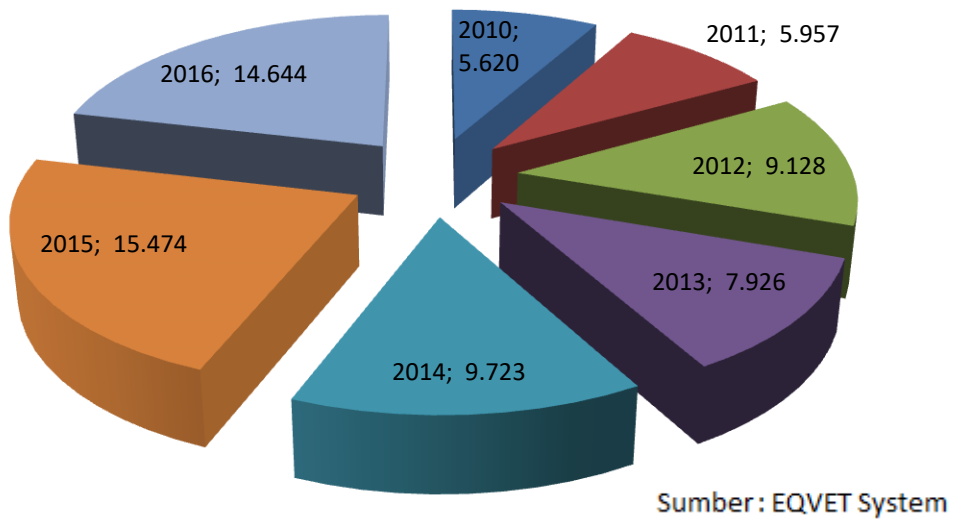

FREKUENSI EKSPOR, IMPOR, DOMESTIK MASUK, DOMESTIK KELUAR MEDIA PEMBAWA KARANTINA HEWAN TAHUN 2010 S.D 2016

Frekuensi Impor HABAH 2010 s.d 2016

Sumber : EQVET System

Frekuensi Impor MP/Benda Lain 2010 s.d 2016

Sumber : EQVET System

Frekuensi Ekspor Hewan 2010 s.d 2016

Frekuensi Ekspor BAH 2010 s.d 2016

Frekuensi Ekspor HABAH 2010 s.d 2016

Sumber : EQVET System

Frekuensi Ekspor MP/Benda Lain 2010 s.d 2016

Sumber : EQVET System