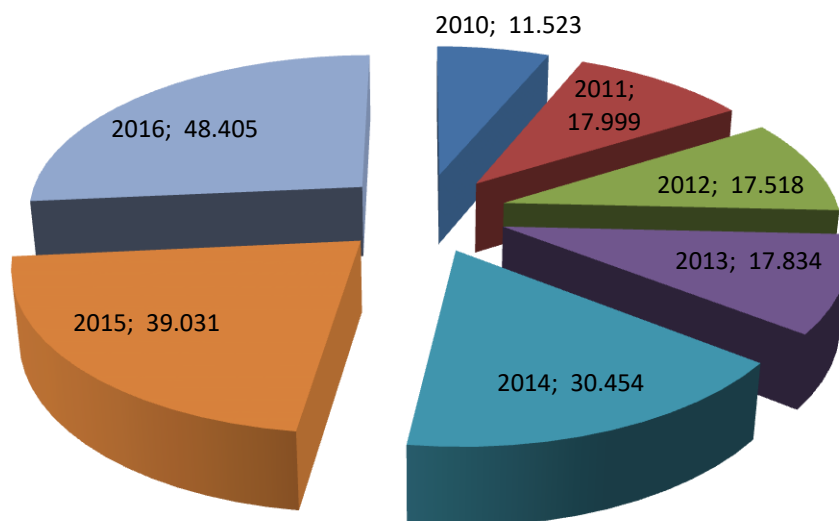

Frekuensi Domestik Keluar MP/Benda Lain 2010 s.d 2016