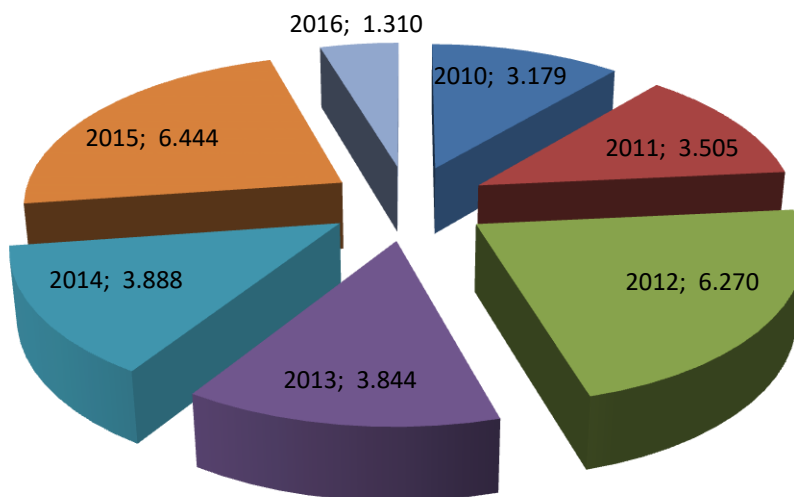

FREKUENSI EKSPOR, IMPOR, DOMESTIK MASUK, DOMESTIK KELUAR MEDIA PEMBAWA KARANTINA HEWAN TAHUN 2010 S.D 2016

Frekuensi Impor HABAH 2010 s.d 2016

Sumber : EQVET System

Frekuensi Impor MP/Benda Lain 2010 s.d 2016

Sumber : EQVET System

Frekuensi Ekspor Hewan 2010 s.d 2016

Frekuensi Ekspor BAH 2010 s.d 2016

Frekuensi Ekspor HABAH 2010 s.d 2016

Sumber : EQVET System

Frekuensi Ekspor MP/Benda Lain 2010 s.d 2016

Sumber : EQVET System