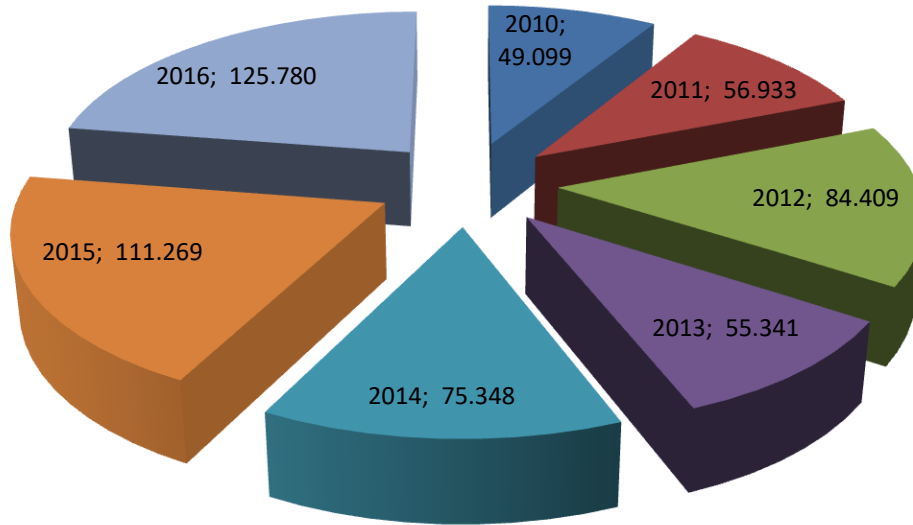

FREKUENSI EKSPOR, IMPOR, DOMESTIK MASUK, DOMESTIK KELUAR MEDIA PEMBAWA KARANTINA HEWAN TAHUN 2010 S.D 2016

Frekuensi Impor HABAH 2010 s.d 2016

Sumber : EQVET System

Frekuensi Impor MP/Benda Lain 2010 s.d 2016

Sumber : EQVET System

Frekuensi Ekspor Hewan 2010 s.d 2016

Frekuensi Ekspor BAH 2010 s.d 2016

Frekuensi Ekspor HABAH 2010 s.d 2016

Sumber : EQVET System

Frekuensi Ekspor MP/Benda Lain 2010 s.d 2016

Sumber : EQVET System

Frekuensi Domestik Masuk Hewan 2010 s.d 2016

Sumber : EQVET System

Frekuensi Domestik Masuk BAH 2010 s.d 2016

Sumber : EQVET System

Frekuensi Domestik Masuk HABAHA 2010 s.d 2016

Sumber : EQVET System

Frekuensi Domestik Masuk MP/Benda Lain 2010 s.d 2016